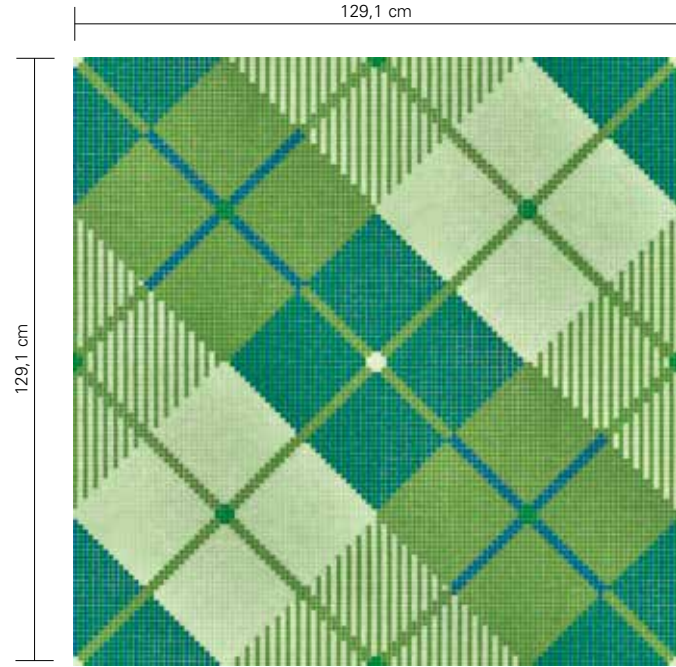

Unità d'ordine / order unit / unité de commande / bestelleinheit / unidad de pedido: 1,66 m²/sqm (17.86 SF)
Montato su carta / paper face mounted / collée sur papier / vorderseitig papiergeklebt / montado sobre papel

DECORI TIMELESS decorations / décors / Dekore / decoraciones 10 x 10 mm (3/8" x 3/8")

WILLIAM GREEN
Fillgel plus 1104 neutro base

- VTC 10.27
- VTC 10.31
- VTC 10.40
- VTC 10.68