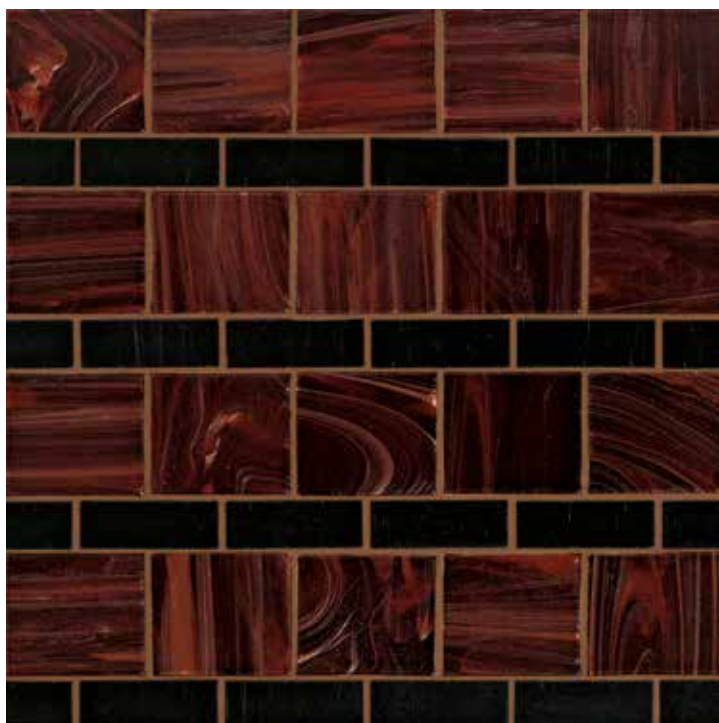

SM 2050.77
GM 50.51

DARK LINE
Fillgel plus 4407 marrone avana