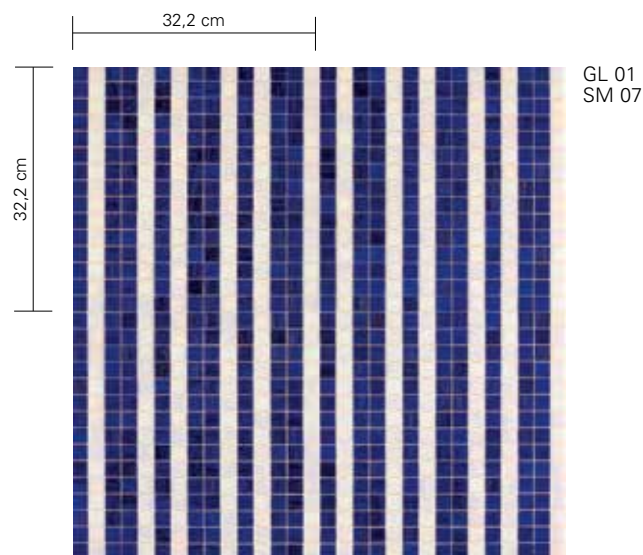

Unità d'ordine / order unit / unité de commande / bestelleinheit / unidad de pedido: 2,07 m²/sqm (22.28 SF)
Montato su carta / paper face mounted / collée sur papier / vorderseitig papiergeklebt / montado sobre papel

DECORI TIMELESS decorations / décors / Dekore / decoraciones / decoracions / decorações / decorações / decoraciones

GL 01
SM 07

RIGHE BIANCO BLU
Fillgel plus 1104 neutro base