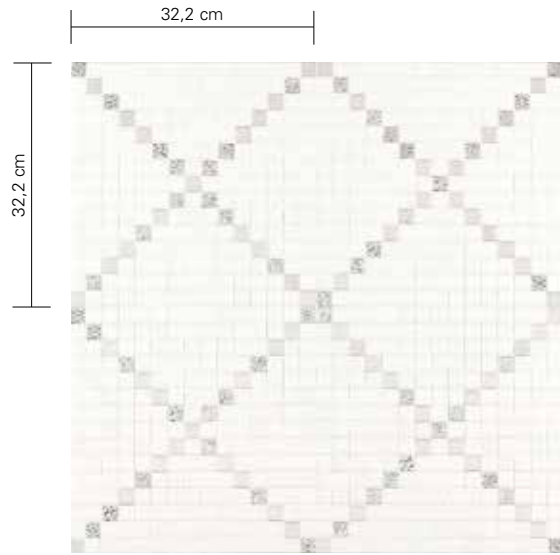

Rete rosa, rete nera: unità d'ordine / order unit / unité de commande / bestelleinheit / unidad de pedido: 2,07 m²/sqm (22.28 SF)
Rete oro: unità d'ordine / order unit / unité de commande / bestelleinheit / unidad de pedido: 1,03 m²/sqm (11.14 SF)
Montato su carta / paper face mounted / collée sur papier / vorderseitig papiergeklebt / montado sobre papel

DECORI TIMELESS decorations / décors / Dekore / decoraciones / decoracions / décorations

20 x 20 mm (3/4" x 3/4")

VTC 20.10
ORO BIS 20.4
ORO BIS 20.6

RETE ORO
Fillgel plus 1101 bianco alabastro