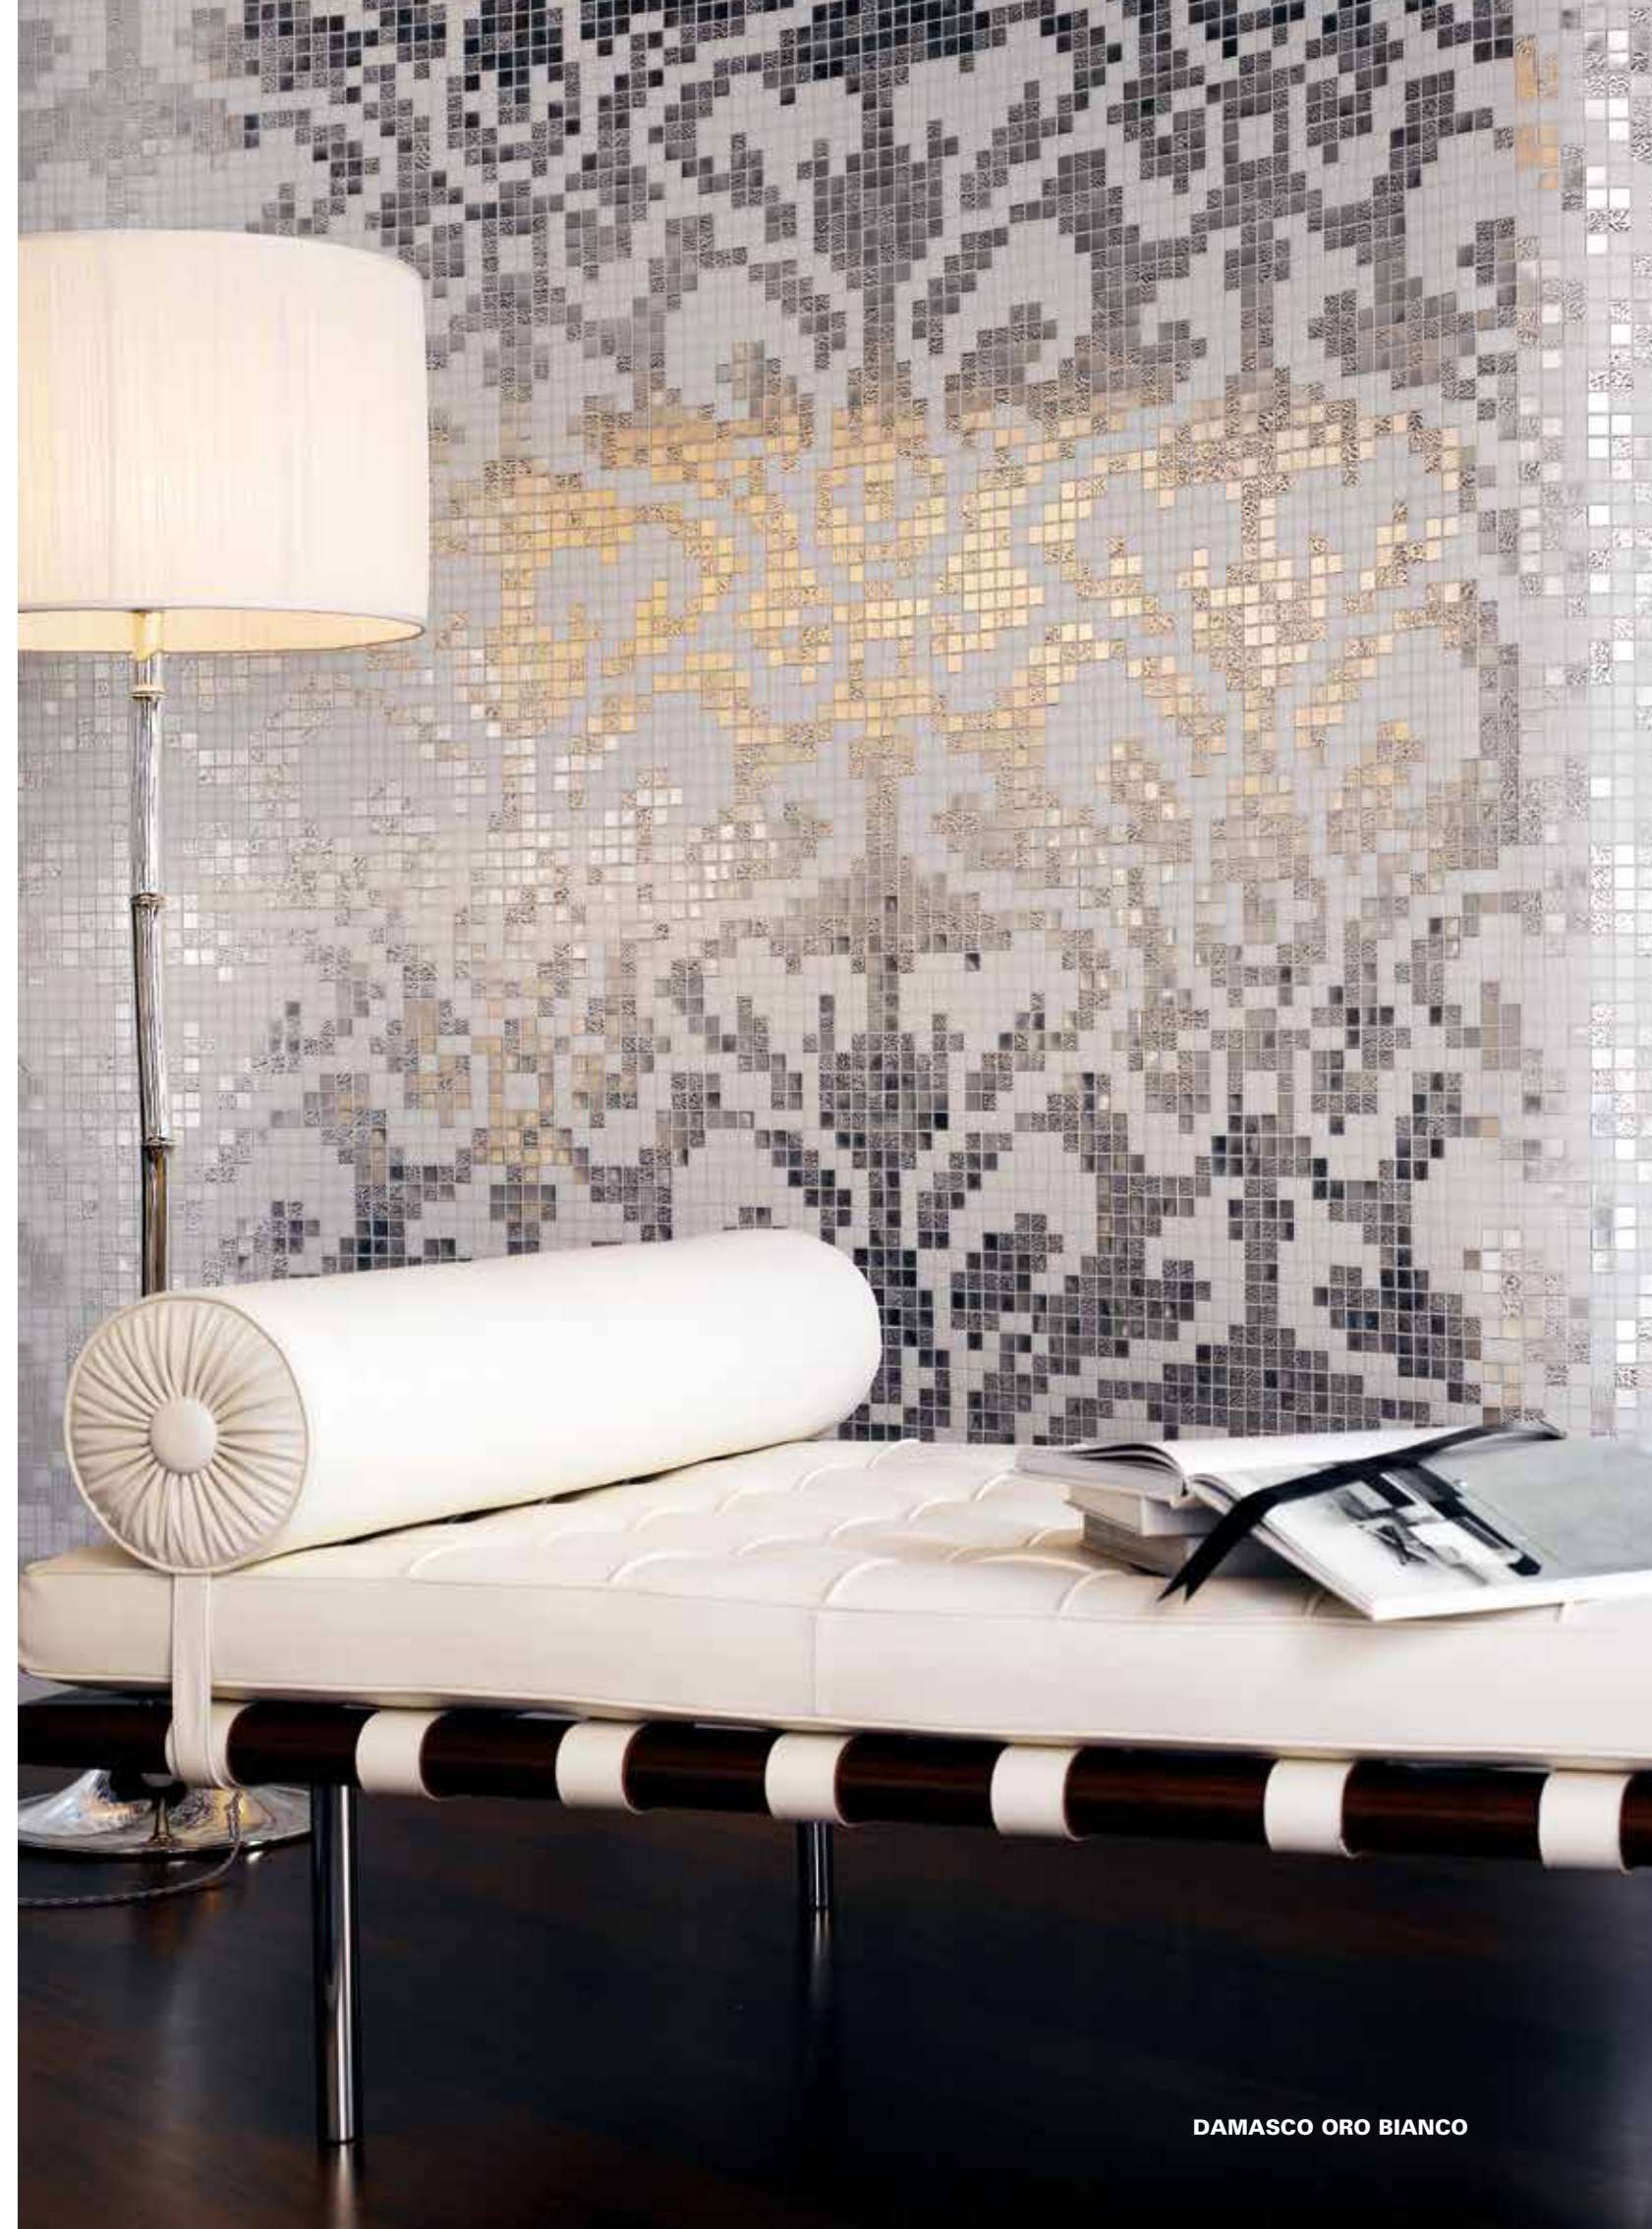

DAMASCO ORO BIANCO