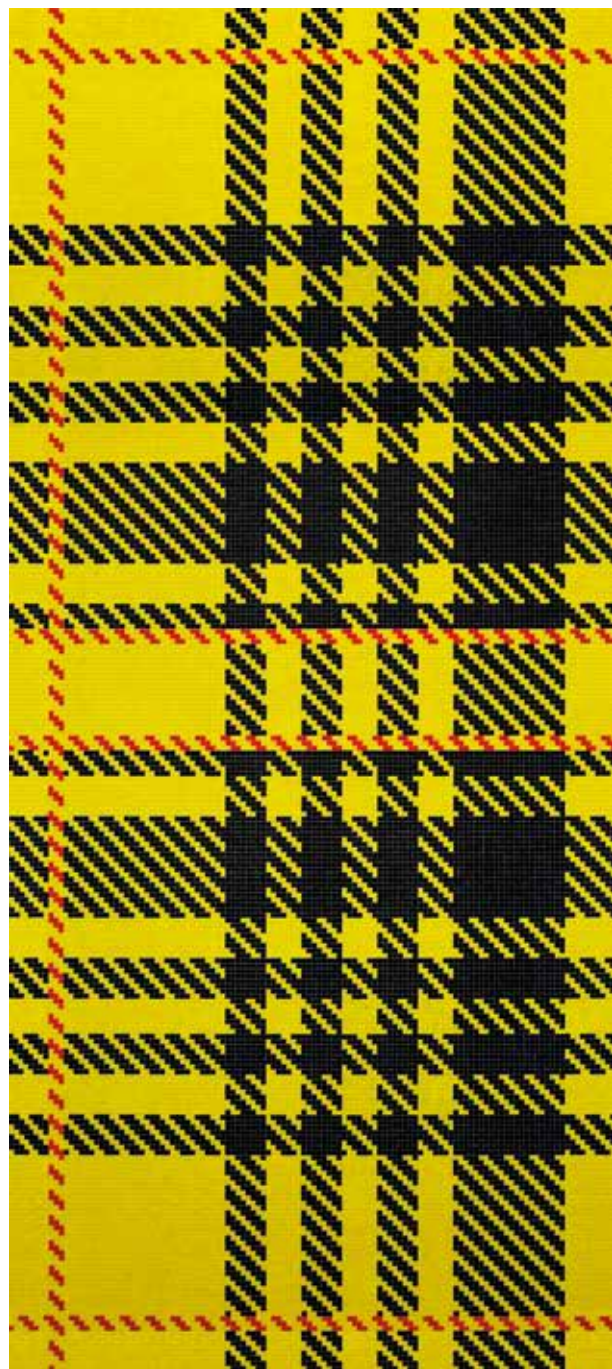

129,1 cm

290,5 cm

DECORI TIMELESS decorations / décorations / dekore / dekors / dekore / decoraciones

**ALBERT YELLOW**  
 Fillgel plus 1104 neutro base

VTC 10.75  
 SM 10.77  
 VTC 10.81

**ALBERT GREY**  
 Fillgel plus 1103 bianco neve