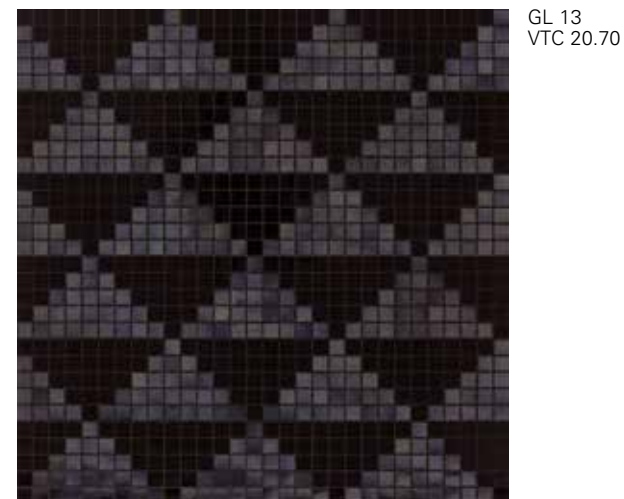

**GIZA NERO**  
Fillgel plus 2201 nero ebano

**GIZA BIANCO**

Velvet white, cream, brown: unità d'ordine / order unit / unité de commande / bestelleinheit / unidad de pedido: 2,07 m<sup>2</sup>/sqm (22.08 SF)  
 Velvet grey oro bianco: unità d'ordine / order unit / unité de commande / bestelleinheit / unidad de pedido: 0,83 m<sup>2</sup>/sqm (8.91 SF)  
 Montato su carta / paper face mounted / collée sur papier / vorderseitig papiergeklebt / montado sobre papel