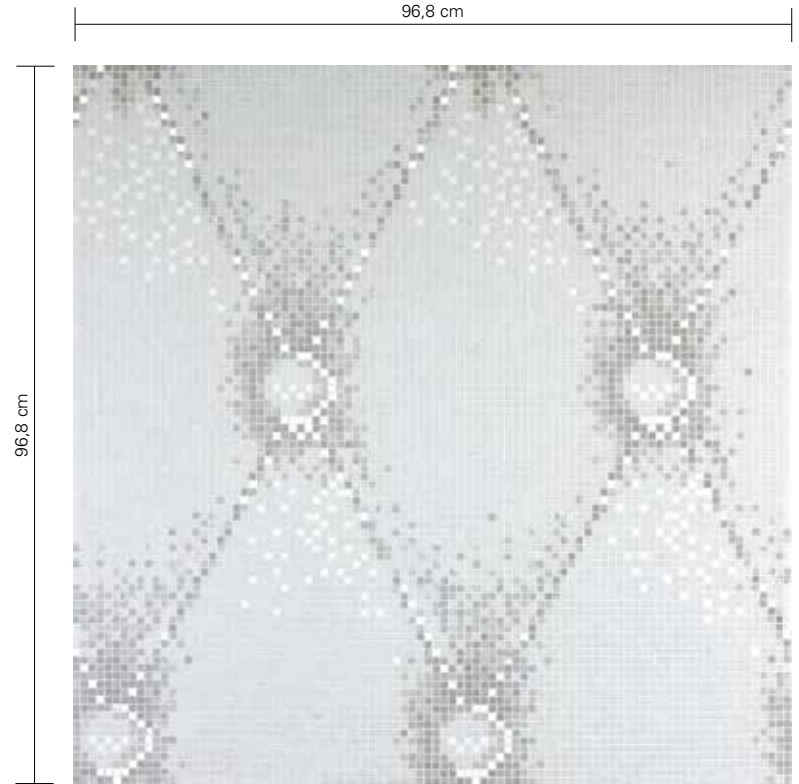

Unità d'ordine / order unit / unité de commande / bestelleinheit / unidad de pedido: 0,93 m²/sqm (10.00 SF)
Montato su carta / paper face mounted / collée sur papier / vorderseitig papiergeklebt / montado sobre papel
▲ Fuori campionario / Non standard colours / Hors production standard / Sonderfarbe / Fuera de muestrario

DECORI TIMELESS decorations / décors / Dekore / decoraciones 10 x 10 mm (3/8" x 3/8")

VTC 10.09
VTC 10.10
VTC 10.33
VTC 10.37
VTC 10.55
ORO BIS 10.4