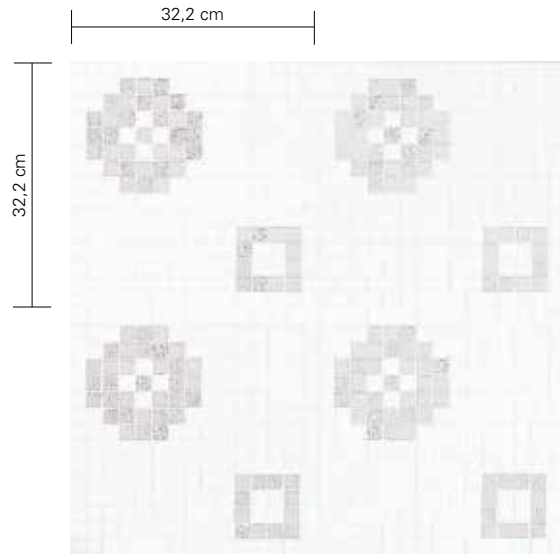

DECORI TIMELESS decorations / décors / Dekore / decoraciones / decoracions / décorations

20 x 20 mm (3/4" x 3/4")

VTC 20.10  
 ORO BIS 20.4  
 ORO BIS 20.6

**PETIT FOUR ORO**  
 Fillgel plus 1101 bianco alabastro