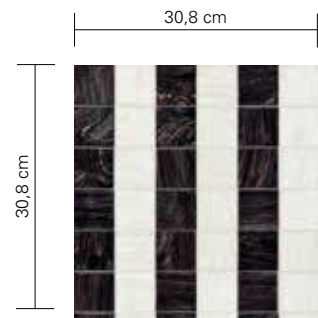

Unità d'ordine / order unit / unité de commande / bestelleinheit / unidad de pedido: 0,96 m²/sqm (10.33 SF)
Montato su carta / paper face mounted / collée sur papier / vorderseitig papiergeklebt / montado sobre papel

DECORI TIMELESS decorations / décors / Dekore / decoraciones

50 x 50 mm (2" x 2")

SM 50.01
GM 50.77