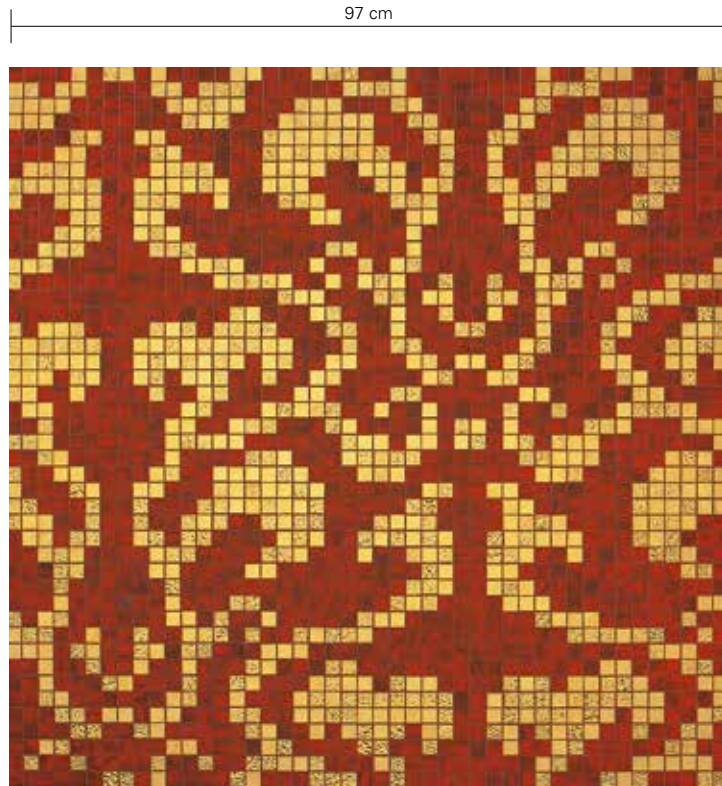

Unità d'ordine / order unit / unité de commande / bestelleinheit / unidad de pedido: 0,93 m²/sqm (10.00 SF)
Montato su carta / paper face mounted / collée sur papier / vorderseitig papiergeklebt / montado sobre papel

DECORI TIMELESS decorazioni / décorations / décors / Dekore / decoraciones / 20 x 20 mm (3/4" x 3/4")

ORO BIS 20.1
ORO BIS 20.2
SM 74

DAMASCO ROSSO ORO
Fillgel plus 4406 marrone nocciola