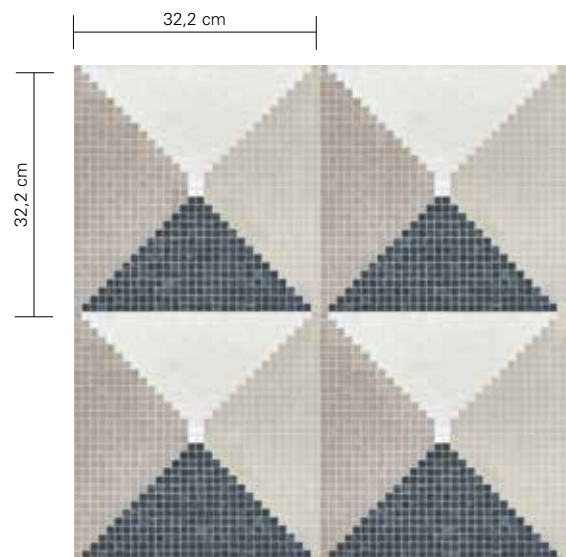

Unità d'ordine / order unit / unité de commande / bestelleinheit / unidad de pedido: 1,03 m²/sqm (11.14 SF)
Montato su carta / paper face mounted / collée sur papier / vorderseitig papiergeklebt / montado sobre papel

DECORI TIMELESS decorations / décors / Dekore / decoraciones

10 x 10 mm (3/8" x 3/8")

VTC 10.09
VTC 10.32
VTC 10.55
SM 10.35
SM 10.90

FERRARA GRIGIO

Fillgel plus 1103 bianco neve