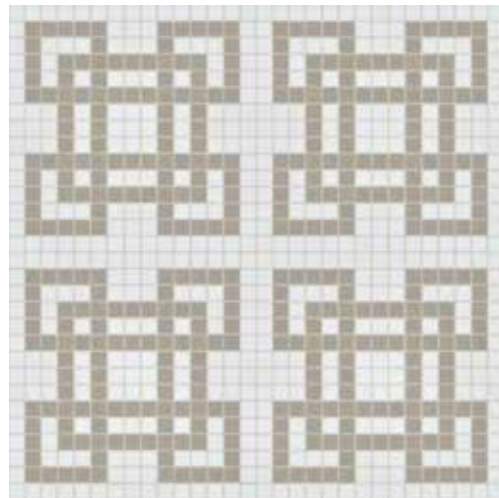

SM 90
VTC 20.32

GRANADA GRIGIO
Fillgel plus 1103 bianco neve