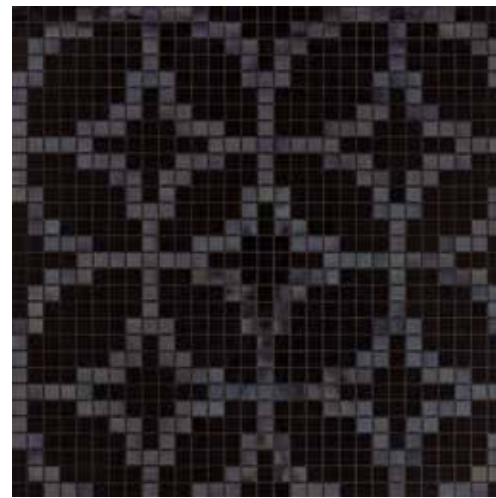

VTC 20.10  
ORO BIS 20.1  
ORO BIS 20.2

**ETOILES ORO GIALLO**  
Fillgel plus 1102 bianco panna

VTC 20.70  
GL 13

**ETOILES NERO**  
Fillgel plus 2201 nero ebano

Bisazza Flagship Store, Paris, Bisazza Design Studio