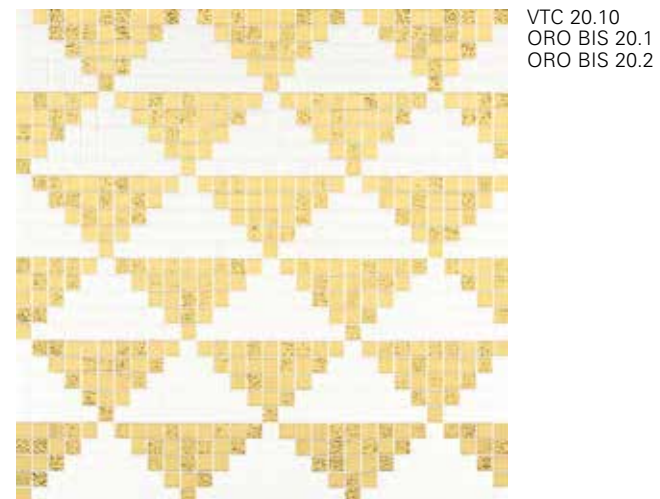

DECORI TIMELESS decorazioni / décors / Dekore / decoraciones

20 x 20 mm (3/4" x 3/4")

**GIZA BIANCO**  
Fillgel plus 1101 bianco alabastro

**GIZA ORO BIANCO**  
Fillgel plus 1103 bianco neve

**GIZA ORO GIALLO**  
Fillgel plus 1102 bianco panna