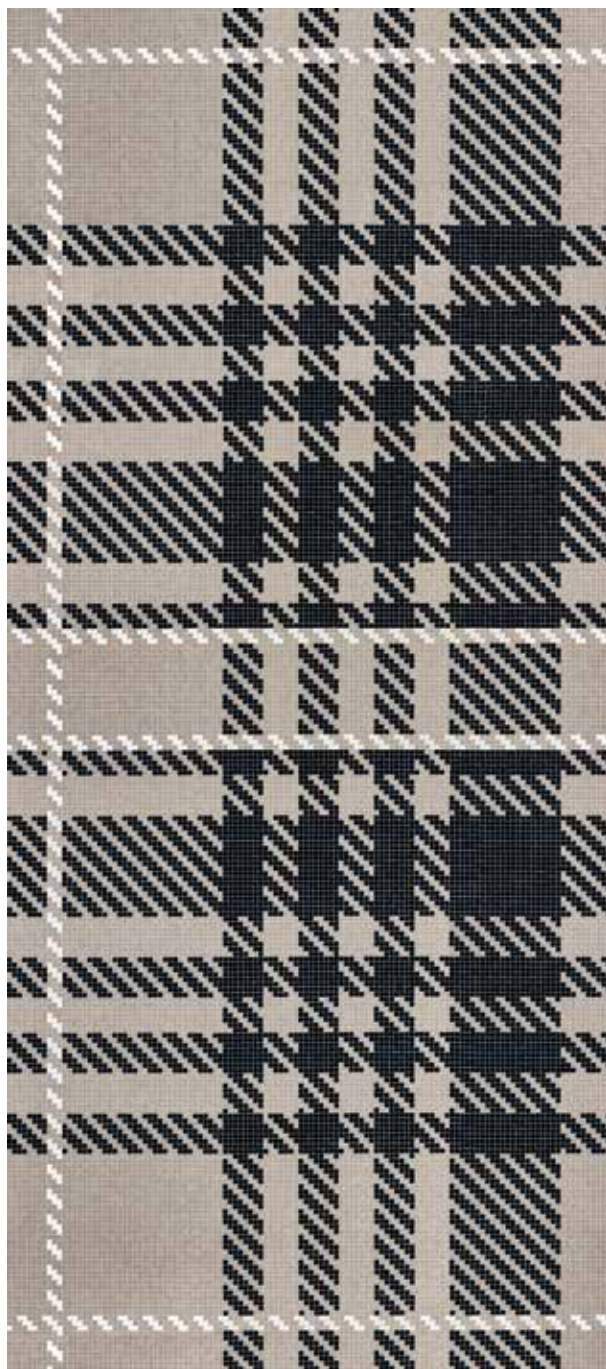

129,1 cm

290,5 cm

DECORI TIMELESS decorations / décorations / dekore / dekors / dekore / decoraciones

**ALBERT YELLOW**  
 Fillgel plus 1104 neutro base

VTC 10.75  
 SM 10.77  
 VTC 10.81

**ALBERT GREY**  
 Fillgel plus 1103 bianco neve