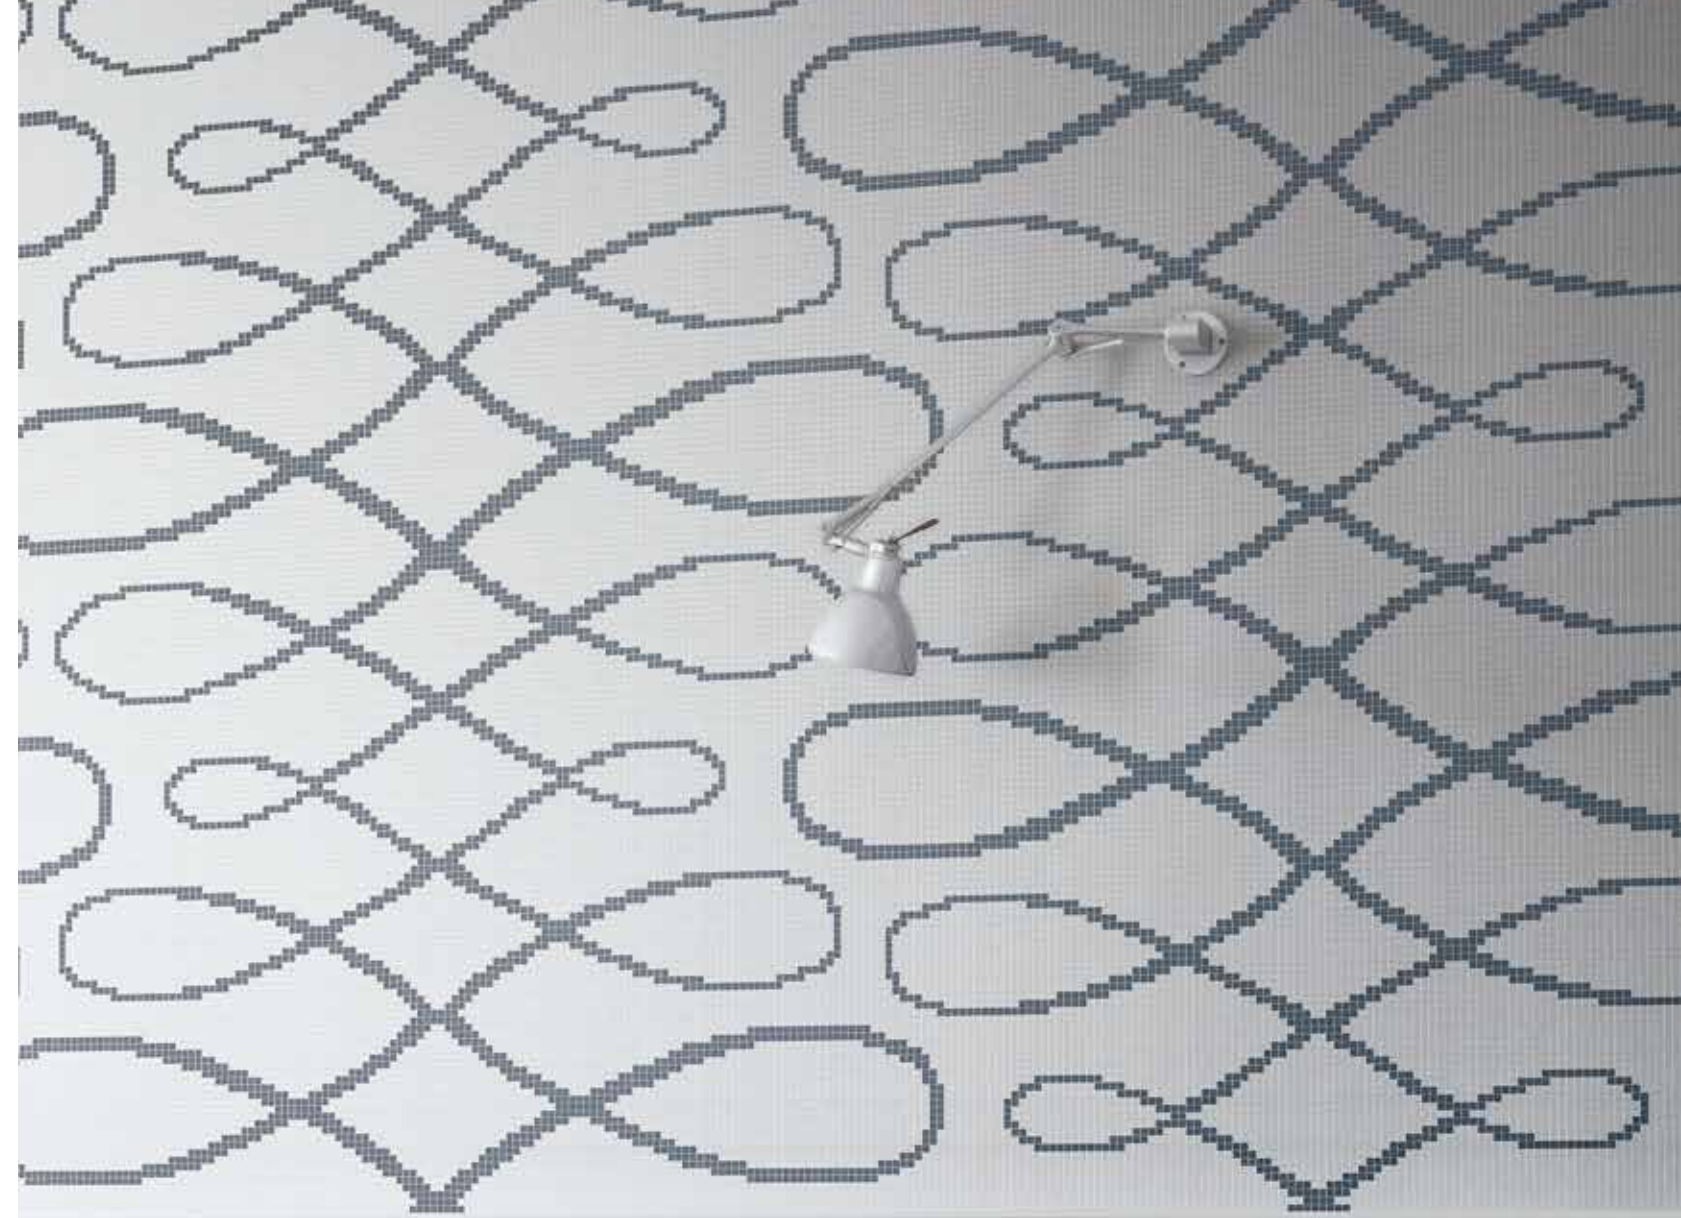

design Ferruccio Laviani

ARZIGOGOLO BIANCO