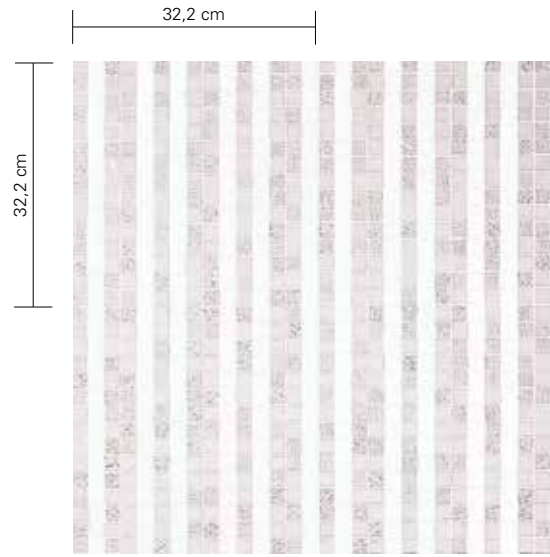

Righe cream: unità d'ordine / order unit / unité de commande / bestelleinheit / unidad de pedido: 2,07 m²/sqm (22.08 SF)
Righe oro: unità d'ordine / order unit / unité de commande / bestelleinheit / unidad de pedido: 1,03 m²/sqm (11.14 SF)
Montato su carta / paper face mounted / collée sur papier / vorderseitig papiergeklebt / montado sobre papel

VTC 20.10
ORO BIS 20.4
ORO BIS 20.6

RIGHE ORO
Fillgel plus 1103 bianco neve