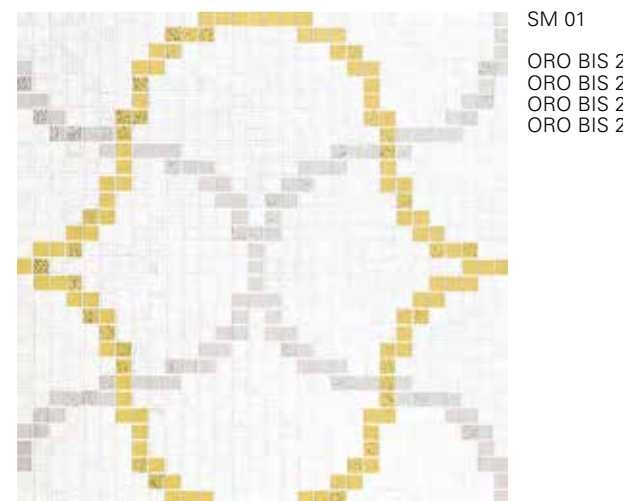

DECORI TIMELESS decorations / décors / Dekore / decoraciones

20 x 20 mm (3/4" x 3/4")

VTC 20.10  
GL 01  
GL 12

**LIAISONS GREY**  
Fillgel plus 1101 bianco alabastro

VTC 20.10  
GL 07  
GL 09

**LIAISONS BLUE**  
Fillgel plus 1101 bianco alabastro