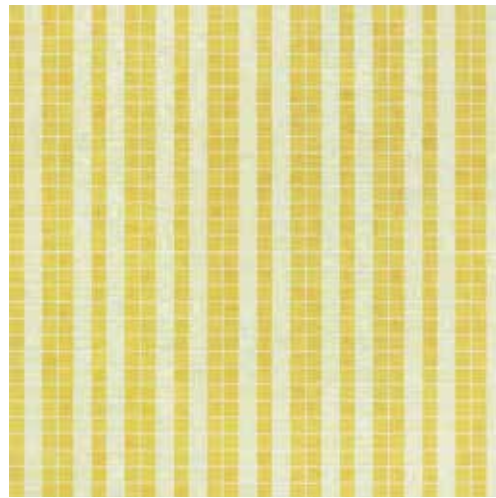

SM 40
SM 27

RIGHE CREAM
Fillgel plus 1102 bianco panna

Fillgel plus: stucco colorato Bisazza / coloured Bisazza grout / joint coloré Bisazza / farbige Bisazza Fugenmasse / junta de color Bisazza

Bisazza Flagship Store, Milano, Bisazza Design Studio