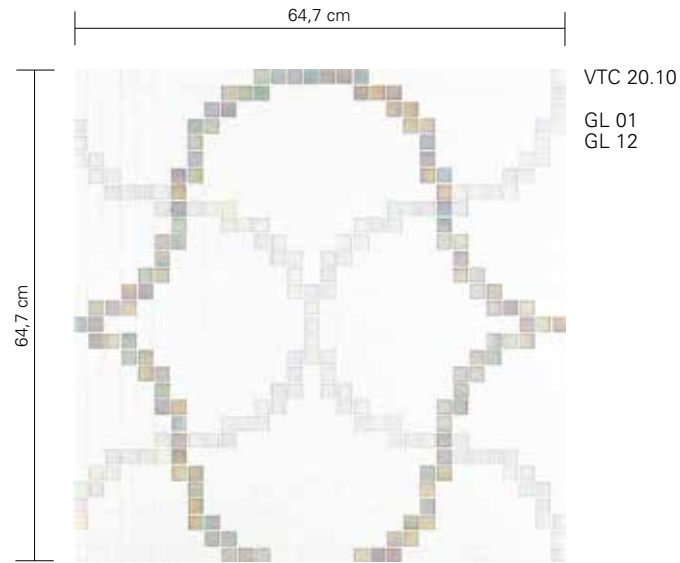

Liaisons grey, blue: unità d'ordine / order unit / unité de commande / bestelleinheit / unidad de pedido: 2,07 m²/sqm (22.08 SF)
Liaisons bianco, marrone: unità d'ordine / order unit / unité de commande / bestelleinheit / unidad de pedido: 0,83 m²/sqm (8.91 SF)
Montato su carta / paper face mounted / collée sur papier / vorderseitig papiergeklebt / montado sobre papel

DECORI TIMELESS decorations / décors / Dekore / decoraciones

20 x 20 mm (3/4" x 3/4")

VTC 20.10
GL 01
GL 12